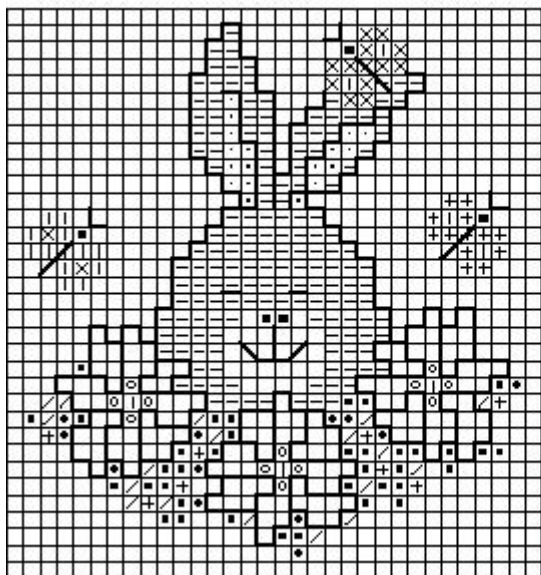

SCHEMA A COLORI

PUNTO CROCE

- giallo chiaro 727
- giallo 307
- rosa 604
- salmone 3825
- azzurro chiaro 3325
- azzurro 826
- verde chiaro 703
- verde 911
- marrone 975

PUNTO SCRITTO

- azzurro 826
- salmone scuro 922
- marrone 975

SCHEMA A SIMBOLI

PUNTO CROCE

- giallo chiaro 727
- giallo 307
- rosa 604
- salmone 3825
- azzurro chiaro 3325
- azzurro 826
- verde chiaro 703
- verde 911
- marrone 975

PUNTO SCRITTO

- Margherite: azzurro 826
- Coniglio: salmone scuro 922
- Farfalle, muso e occhi coniglio: : marrone 975,

SCHEMA A COLORI

PUNTO CROCE

- giallo chiaro 445
- giallo 444
- arancio chiaro 972
- arancio 740
- rosa chiaro 605
- rosa 603
- verde chiaro 954
- verde 911
- azzurro 519
- azzurro scuro 518
- marrone 434

PUNTO SCRITTO

- rosa scuro 601
- arancio 740
- verde scuro 699
- blu 797
- marrone 434

PUNTO NODINO

- nero 310

SCHEMA A SIMBOLI

PUNTO CROCE

- giallo chiaro 445
- giallo 444
- arancio chiaro 972
- arancio 740
- rosa chiaro 605
- rosa 603
- verde chiaro 954
- verde 911
- azzurro 519
- azzurro scuro 518
- marrone 434