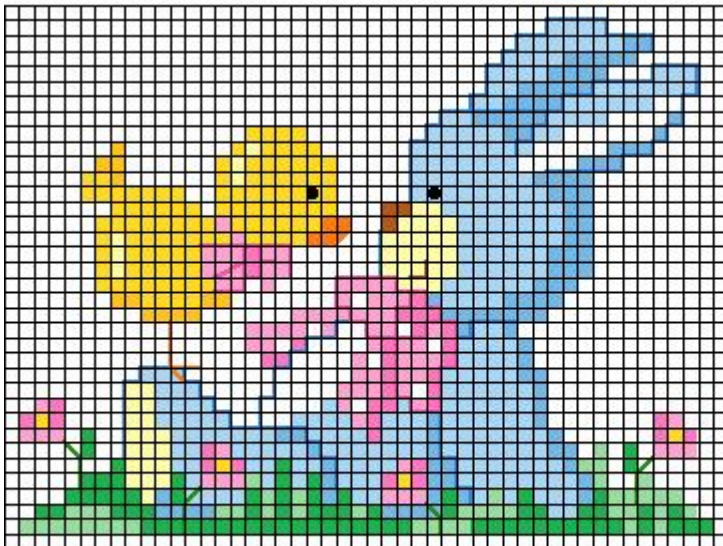

SCHEMA A SIMBOLI

PUNTO CROCE

- giallo chiaro 727
- giallo 307
- rosa 604
- salmone 3825
- azzurro chiaro 3325
- azzurro 826
- verde chiaro 703
- verde 911
- marrone 975

PUNTO SCRITTO

- Margherite: azzurro 826
- Coniglio: salmone scuro 922
- Farfalle, muso e occhi coniglio: : marrone 975,

SCHEMA A COLORI

PUNTO CROCE

- giallo chiaro 445
- giallo 444
- arancio chiaro 972
- arancio 740
- rosa chiaro 605
- rosa 603
- verde chiaro 954
- verde 911
- azzurro 519
- azzurro scuro 518
- marrone 434

PUNTO SCRITTO

- rosa scuro 601
- arancio 740
- verde scuro 699
- blu 797
- marrone 434

PUNTO NODINO

- nero 310

SCHEMA A SIMBOLI

PUNTO CROCE

- giallo chiaro 445
- giallo 444
- arancio chiaro 972
- arancio 740
- rosa chiaro 605
- rosa 603
- verde chiaro 954
- verde 911
- azzurro 519
- azzurro scuro 518
- marrone 434

PUNTO SCRITTO

- fiocco: rosa scuro 601
- zampe pulcino: arancio 740
- fiore: verde scuro 699
- coniglio: blu 797
- bocca coniglio: marrone 434

PUNTO NODINO

- nero 310

BUONA PASQUA !

url: <http://www.conlemani.net>