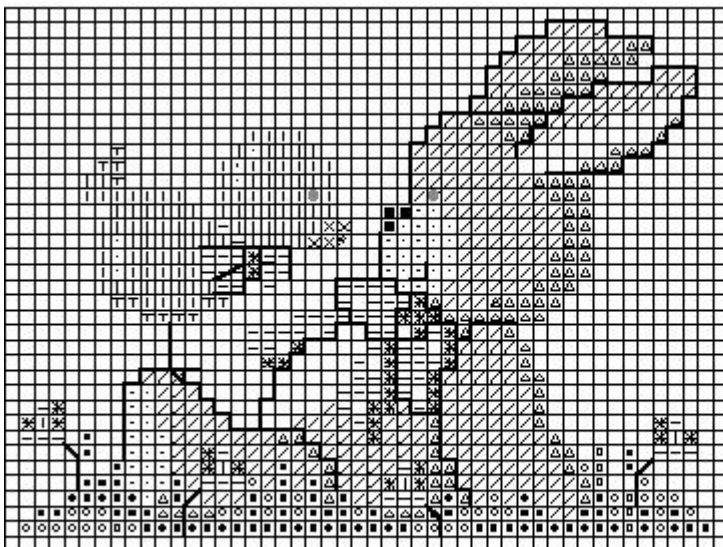

SCHEMA A COLORI

PUNTO CROCE

- giallo chiaro 727
- giallo 307
- rosa 604
- salmone 3825
- azzurro chiaro 3325
- azzurro 826
- verde chiaro 703
- verde 911
- marrone 975

PUNTO SCRITTO

- azzurro 826
- salmone scuro 922
- marrone 975

SCHEMA A SIMBOLI

PUNTO CROCE

- giallo chiaro 727
- giallo 307
- rosa 604
- salmone 3825
- azzurro chiaro 3325
- azzurro 826
- verde chiaro 703
- verde 911
- marrone 975

PUNTO SCRITTO

- Margherite: azzurro 826
- Coniglio: salmone scuro 922
- Farfalle, muso e occhi coniglio: : marrone 975,

SCHEMA A COLORI

PUNTO CROCE

- giallo chiaro 445
- giallo 444
- arancio chiaro 972
- arancio 740
- rosa chiaro 605
- rosa 603
- verde chiaro 954
- verde 911
- azzurro 519
- azzurro scuro 518
- marrone 434

PUNTO SCRITTO

- rosa scuro 601
- arancio 740
- verde scuro 699
- blu 797
- marrone 434

PUNTO NODINO

- nero 310

SCHEMA A SIMBOLI

PUNTO CROCE

- giallo chiaro 445
- giallo 444
- arancio chiaro 972
- arancio 740
- rosa chiaro 605
- rosa 603
- verde chiaro 954
- verde 911
- azzurro 519
- azzurro scuro 518
- marrone 434