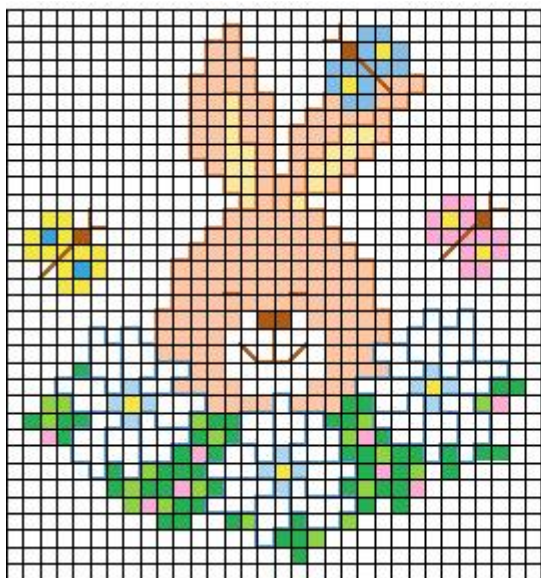

SCHEMA A COLORI

PUNTO CROCE

- giallo chiaro 727
- giallo 307
- rosa 604
- salmone 3825
- azzurro chiaro 3325
- azzurro 826
- verde chiaro 703
- verde 911
- marrone 975

PUNTO SCRITTO

- azzurro 826
- salmone scuro 922
- marrone 975

SCHEMA A SIMBOLI

PUNTO CROCE

- giallo chiaro 727
- giallo 307
- rosa 604
- salmone 3825
- azzurro chiaro 3325
- azzurro 826
- verde chiaro 703
- verde 911
- marrone 975

PUNTO SCRITTO

- Margherite: azzurro 826
- Coniglio: salmone scuro 922
- Farfalle, muso e occhi coniglio: : marrone 975,

SCHEMA A COLORI

PUNTO CROCE

- giallo chiaro 445
- giallo 444
- arancio chiaro 972
- arancio 740
- rosa chiaro 605
- rosa 603
- verde chiaro 954
- verde 911
- azzurro 519
- azzurro scuro 518
- marrone 434

PUNTO SCRITTO

- rosa scuro 601
- arancio 740
- verde scuro 699
- blu 797
- marrone 434

PUNTO NODINO

- nero 310

SCHEMA A SIMBOLI

PUNTO CROCE

- giallo chiaro 445
- giallo 444
- arancio chiaro 972
- arancio 740
- rosa chiaro 605
- rosa 603
- verde chiaro 954
- verde 911
- azzurro 519
- azzurro scuro 518
- marrone 434